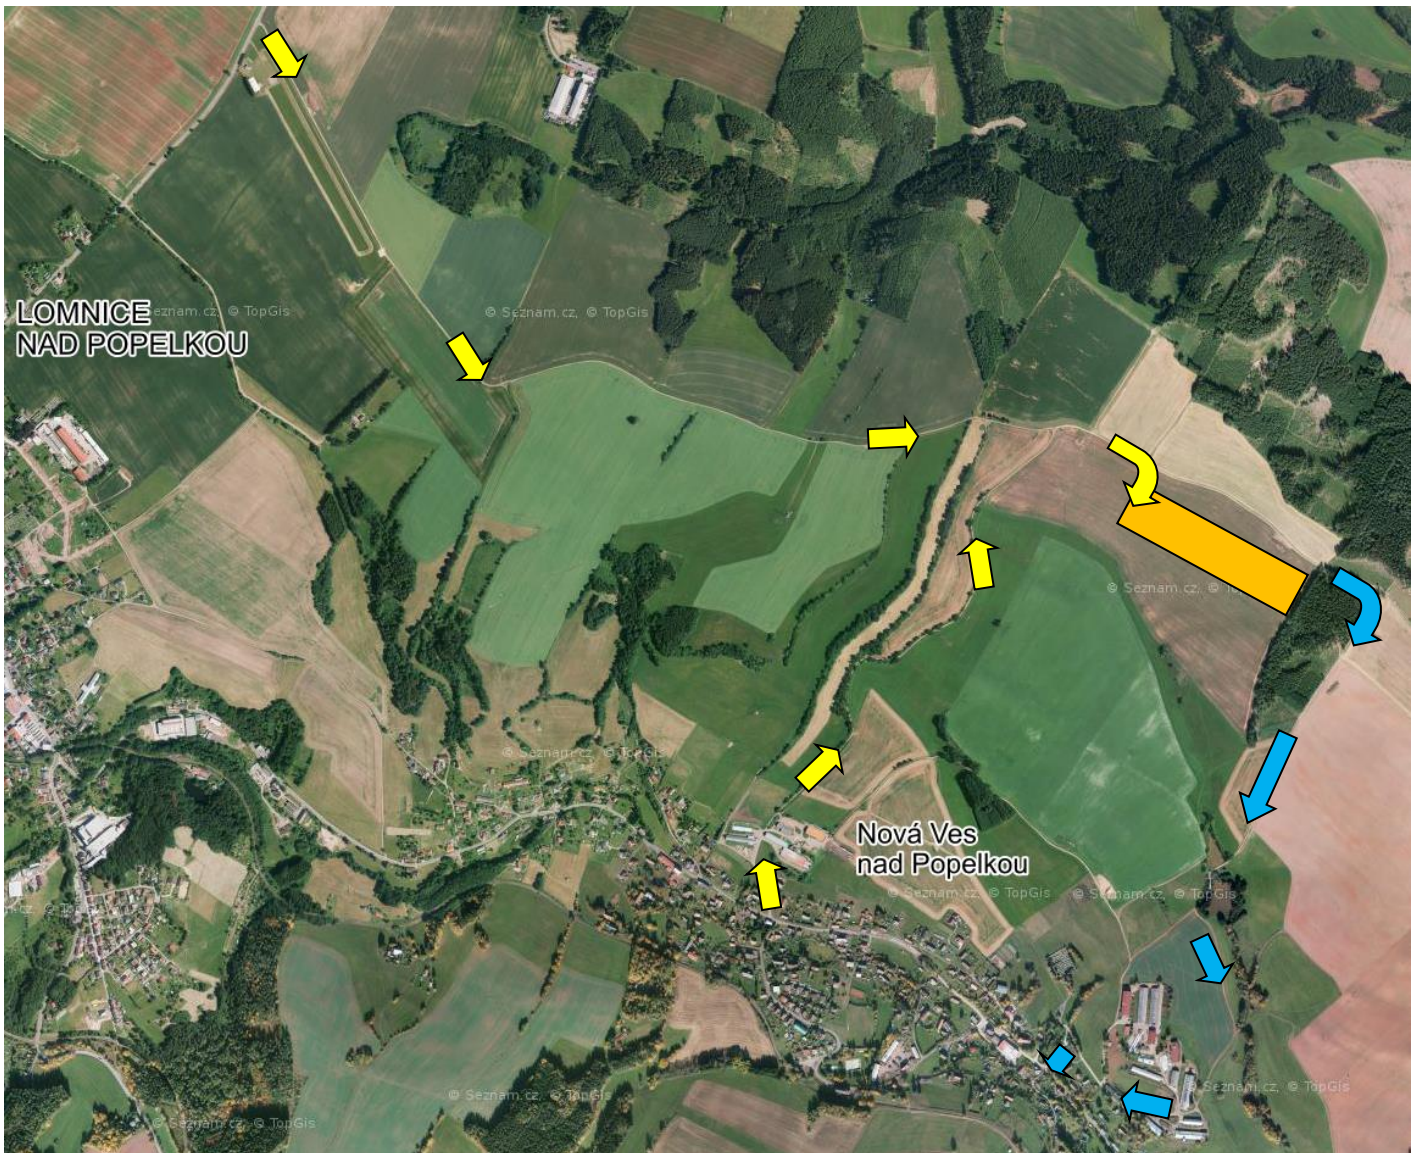

- 1) Brambory (osvědčená konzumní odrůda **ADÉLA**), letos nasázené na pozemcích v Nové Vsi nad Popelkou „U Záduše (Kněžsko)“ (viz příložená mapka), budou k dispozici formou samosběru:

➤ v pátek **7.9.2018 od 7:00 do 16:00 hodin**

Příjezdové směry k samosběru brambor

Odjezdový směr ze samosběru brambor

Značené příjezdové komunikace od Nové Vsi nad Popelkou a Lomnice nad Popelkou.